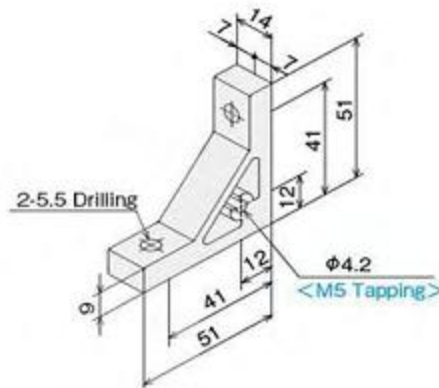

# Accessories for AL Profile / Slot 6

Ex. 20x20 , 20x40 , 20x60 , 20x80 , 40x40 / 2 Slot

## Bracket (Slot 6 mm)

D-Bracket (DBK-2020)

Bracket (BK-2020)

Hard Bracket (HBK-2020)

Bracket (BK-2040)