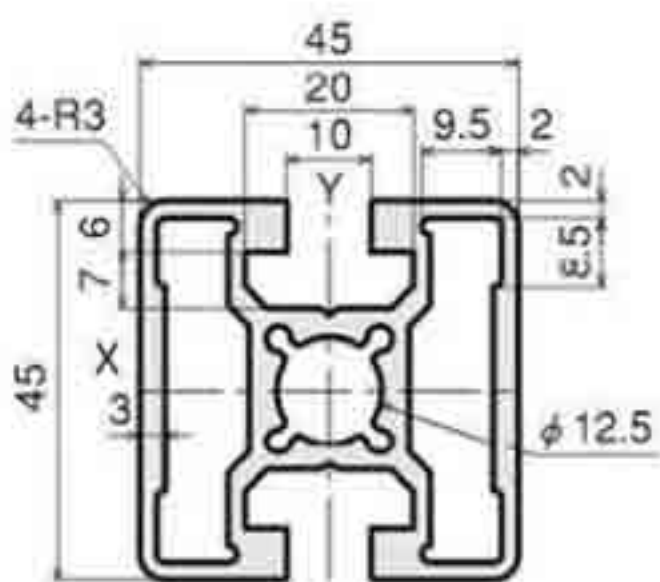

# Aluminium Profile Slot 10 mm

**AL- 4545**

**AL- 4590**

**AL-9090**

**AL- 45180**

**AL- 90180**

**AL- 4590\*1F**

# Aluminium Profile Slot 10 mm

**AL- 4545\*1F**

**AL- 4545\*2F**

**AL- 4545\*3F**

**AL- 4545\*2H**

**AL- 4545\*R**

# Accessories for AL Profile / Slot 6

Ex. 20x20 , 20x40 , 20x60 , 20x80 , 40x40 / 2 Slot

## Bracket (Slot 6 mm)

D-Bracket (DBK-2020)

Bracket (BK-2020)

Hard Bracket (HBK-2020)

Bracket (BK-2040)