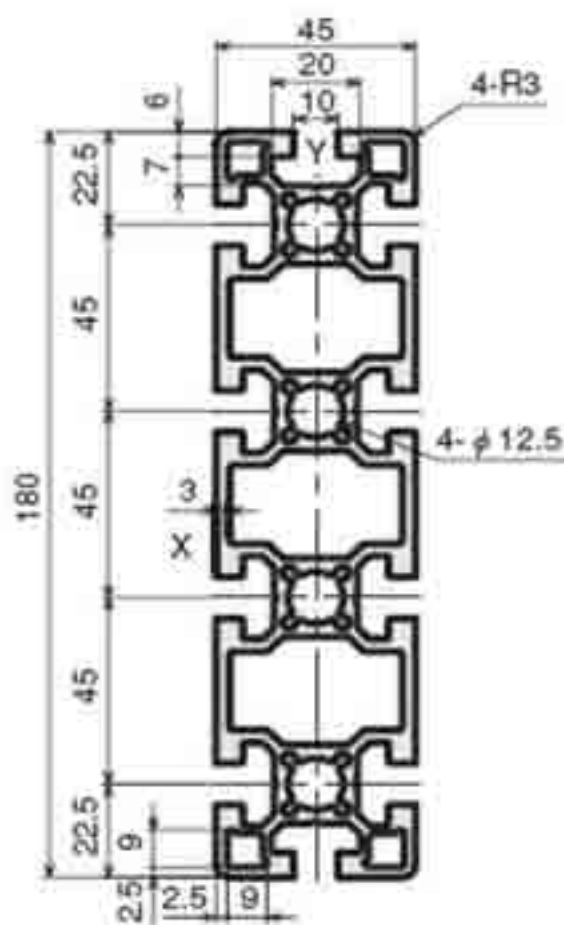

# Aluminium Profile Slot 10 mm

AL- 4040\*1F

AL- 4040\*2F

AL- 4040\*3F

AL- 4040\*2H

AL- 4040\*R

# Aluminium Profile Slot 10 mm

**AL- 4545**

**AL- 4590**

**AL-9090**

**AL- 45180**

**AL- 90180**

**AL- 4590\*1F**

# Aluminium Profile Slot 10 mm

**AL- 4545\*1F**

**AL- 4545\*2F**

**AL- 4545\*3F**

**AL- 4545\*2H**

**AL- 4545\*R**

# Accessories for AL Profile / Slot 6

Ex. 20x20 , 20x40 , 20x60 , 20x80 , 40x40 / 2 Slot