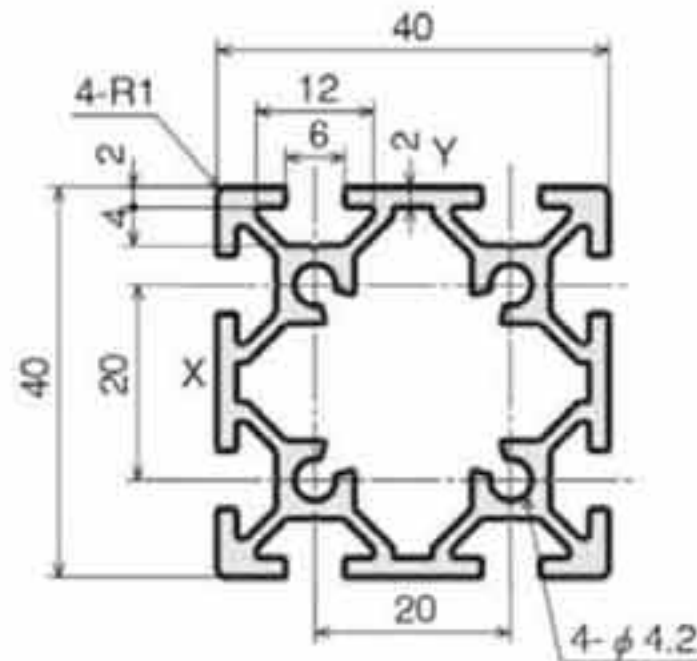

# Aluminium Profile Slot 6 mm

AL-2020

AL-2040

AL-2060

AL-2080

AL- 4040\*2S

AL- 4060\*2S

# Aluminium Profile Slot 6 mm

AL-4080\*2S

AL-2525

AL-2020\*R

AL-2020\*1F

AL-2020\*2F

AL-2020\*3F

AL-2020\*2H

# Accessories for AL Profile / Slot 6

Ex. 20x20 , 20x40 , 20x60 , 20x80 , 40x40 / 2 Slot

## Bracket (Slot 6 mm)

D-Bracket (DBK-2020)

Bracket (BK-2020)

Hard Bracket (HBK-2020)

Bracket (BK-2040)