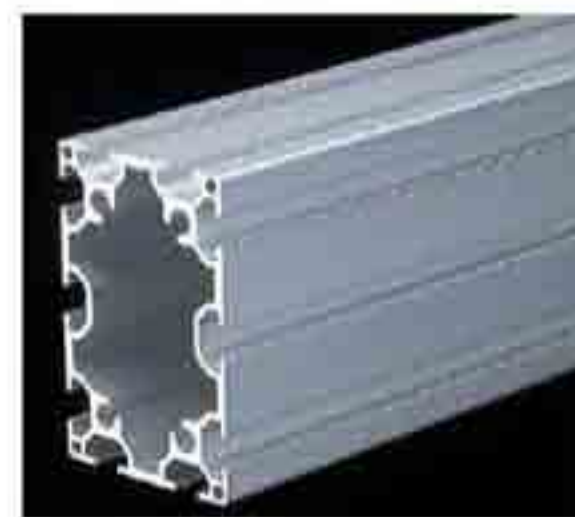

# Aluminium Profile Slot 8 mm

**AL-30x30**

**AL-3060**

**AL-3090**

**AL-30120**

**AL- 6060\*2S**

**AL- 6090**