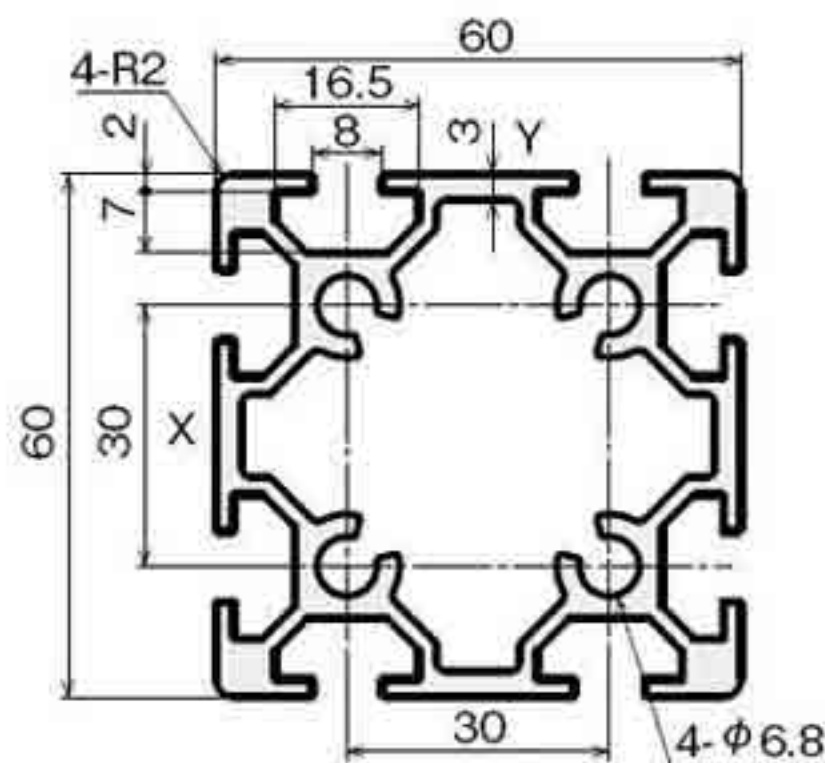

# Aluminium Profile Slot 8 mm

**AL-30x30**

**AL-3060**

**AL-3090**

**AL-30120**

**AL- 6060\*2S**

**AL- 6090**

# Accessories for AL Profile / Slot 6

Ex. 20x20 , 20x40 , 20x60 , 20x80 , 40x40 / 2 Slot