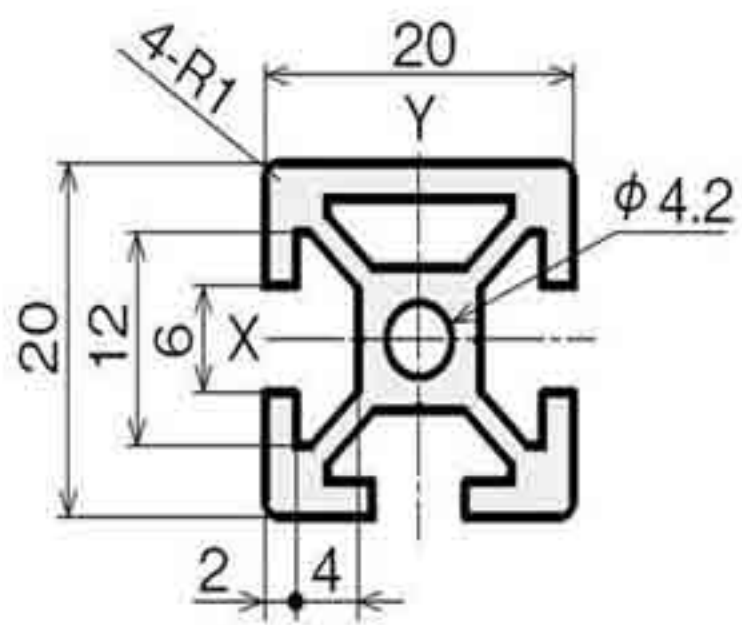

AL-2020*1F