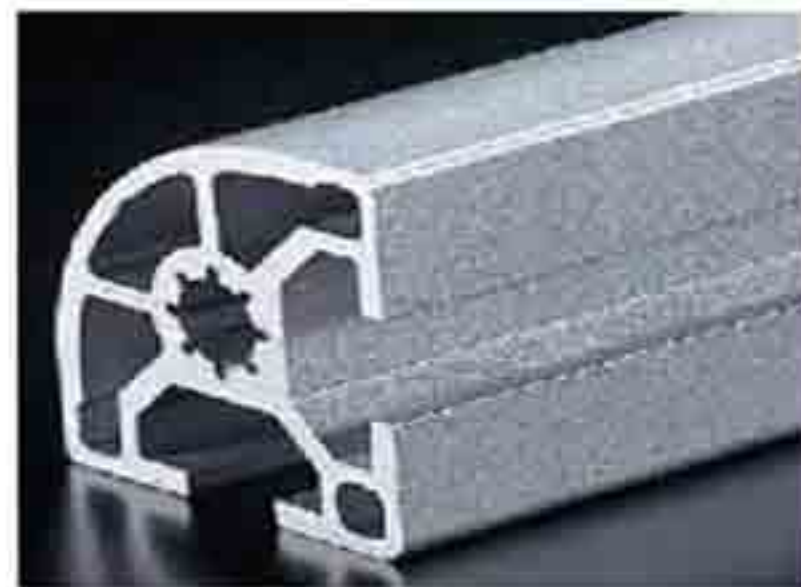

# Aluminium Profile Slot 8 mm

**AL-60120**

**AL-5050\*2S**

**AL-50100**

**AL-3060\*1F**

**AL-3030\*R**