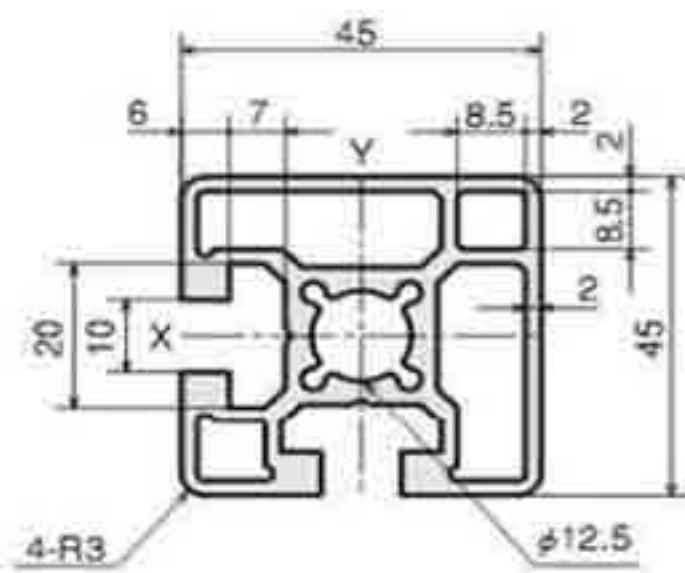

# Aluminium Profile Slot 10 mm

**AL- 4545**

**AL- 4590**

**AL-9090**

**AL- 45180**

**AL- 90180**

**AL- 4590\*1F**

# Aluminium Profile Slot 10 mm

**AL- 4545\*1F**

**AL- 4545\*2F**

**AL- 4545\*3F**

**AL- 4545\*2H**

**AL- 4545\*R**

# Accessories for AL Profile / Slot 6

Ex. 20x20 , 20x40 , 20x60 , 20x80 , 40x40 / 2 Slot