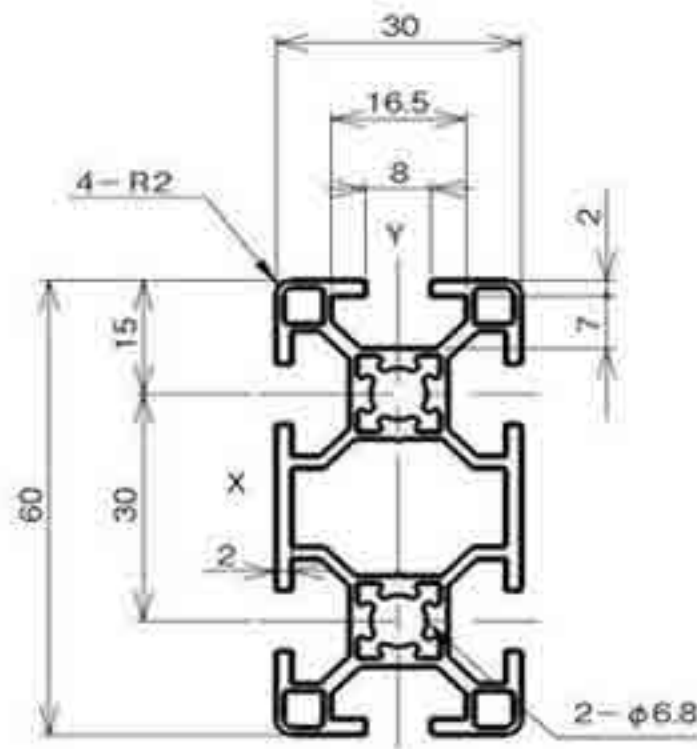

# Aluminium Profile Slot 6 mm

AL-4080\*2S

AL-2525

AL-2020\*R

AL-2020\*1F

AL-2020\*2F

AL-2020\*3F

AL-2020\*2H

# Aluminium Profile Slot 8 mm

**AL-30x30**

**AL-3060**

**AL-3090**

**AL-30120**

**AL- 6060\*2S**

**AL- 6090**

# Accessories for AL Profile / Slot 6

Ex. 20x20 , 20x40 , 20x60 , 20x80 , 40x40 / 2 Slot