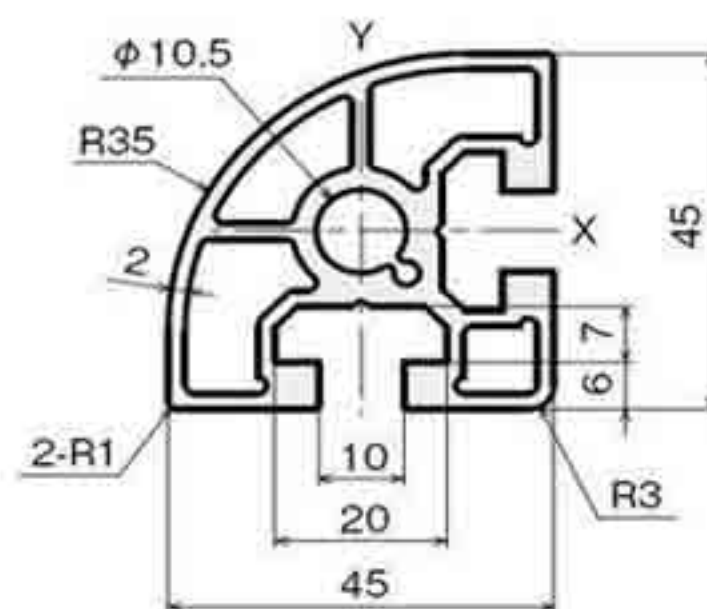

# Aluminium Profile Slot 10 mm

**AL- 4545**

**AL- 4590**

**AL-9090**

**AL- 45180**

**AL- 90180**

**AL- 4590\*1F**

# Aluminium Profile Slot 10 mm

**AL- 4545\*1F**

**AL- 4545\*2F**

**AL- 4545\*3F**

**AL- 4545\*2H**

**AL- 4545\*R**

# Accessories for AL Profile / Slot 6

Ex. 20x20 , 20x40 , 20x60 , 20x80 , 40x40 / 2 Slot