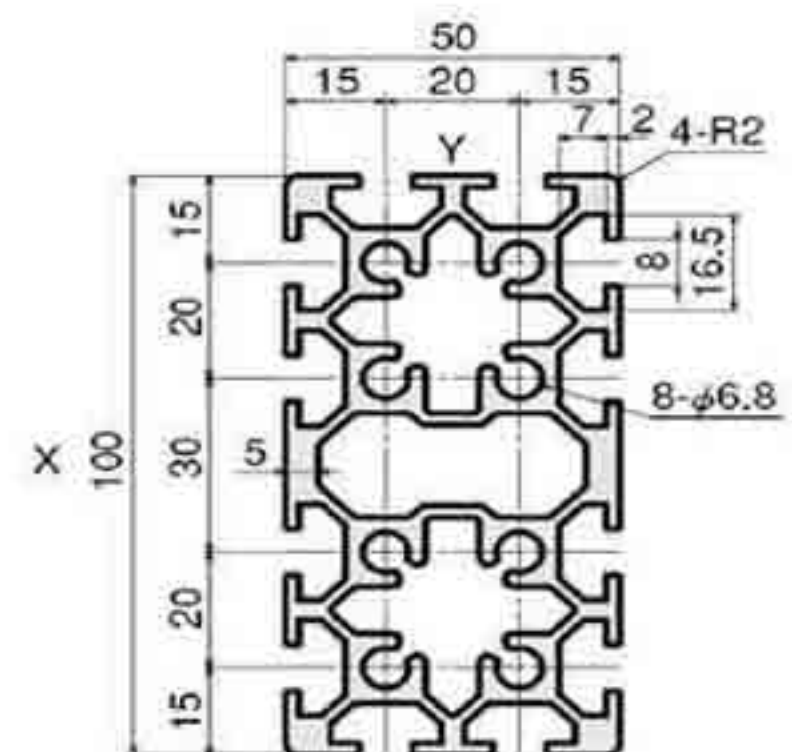

# Aluminium Profile Slot 8 mm

**AL-60120**

**AL-5050\*2S**

**AL-50100**

**AL-3060\*1F**

**AL-3030\*R**

# Aluminium Profile Slot 8 mm

**AL-3030\*1F**

**AL-3030\*2F**

**AL-3030\*3F**

**AL-3030\*2H**

# Accessories for AL Profile / Slot 6

Ex. 20x20 , 20x40 , 20x60 , 20x80 , 40x40 / 2 Slot