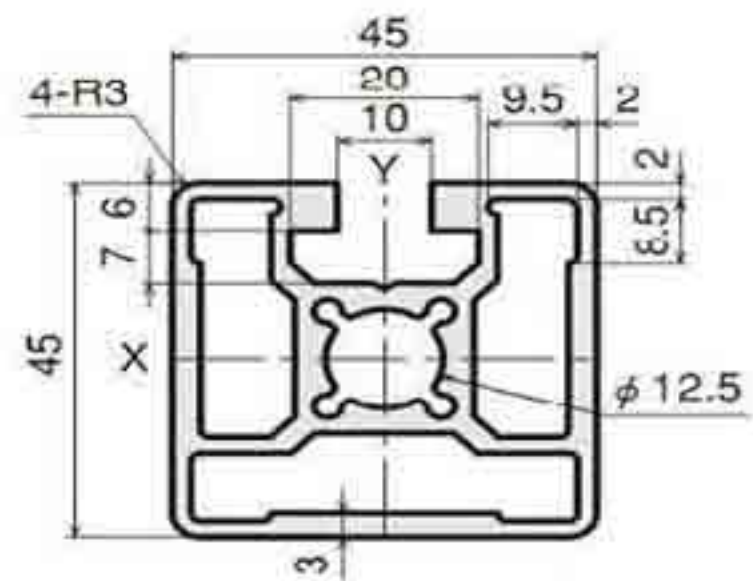

# Aluminium Profile Slot 10 mm

**AL- 4545**

**AL- 4590**

**AL-9090**

**AL- 45180**

**AL- 90180**

**AL- 4590\*1F**

# Aluminium Profile Slot 10 mm

**AL- 4545\*1F**

**AL- 4545\*2F**

**AL- 4545\*3F**

**AL- 4545\*2H**

**AL- 4545\*R**

# Accessories for AL Profile / Slot 6

Ex. 20x20 , 20x40 , 20x60 , 20x80 , 40x40 / 2 Slot