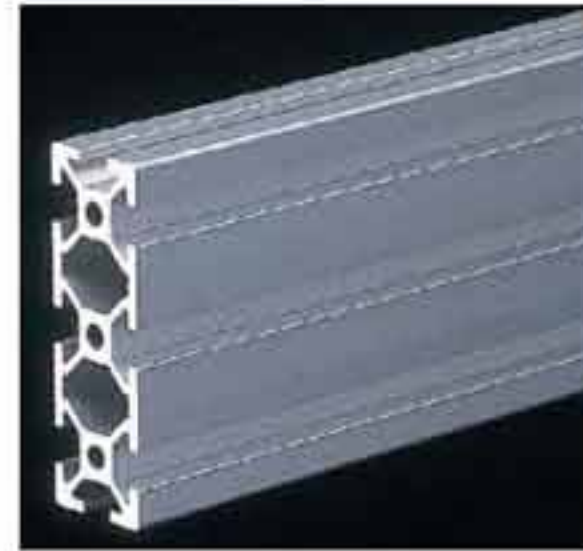

# Aluminium Profile Slot 6 mm

AL-2020

AL-2040

AL-2060

AL-2080

AL- 4040\*2S

AL- 4060\*2S

# Aluminium Profile Slot 8 mm

**AL-30x30**

**AL-3060**

**AL-3090**

**AL-30120**

**AL- 6060\*2S**

**AL- 6090**