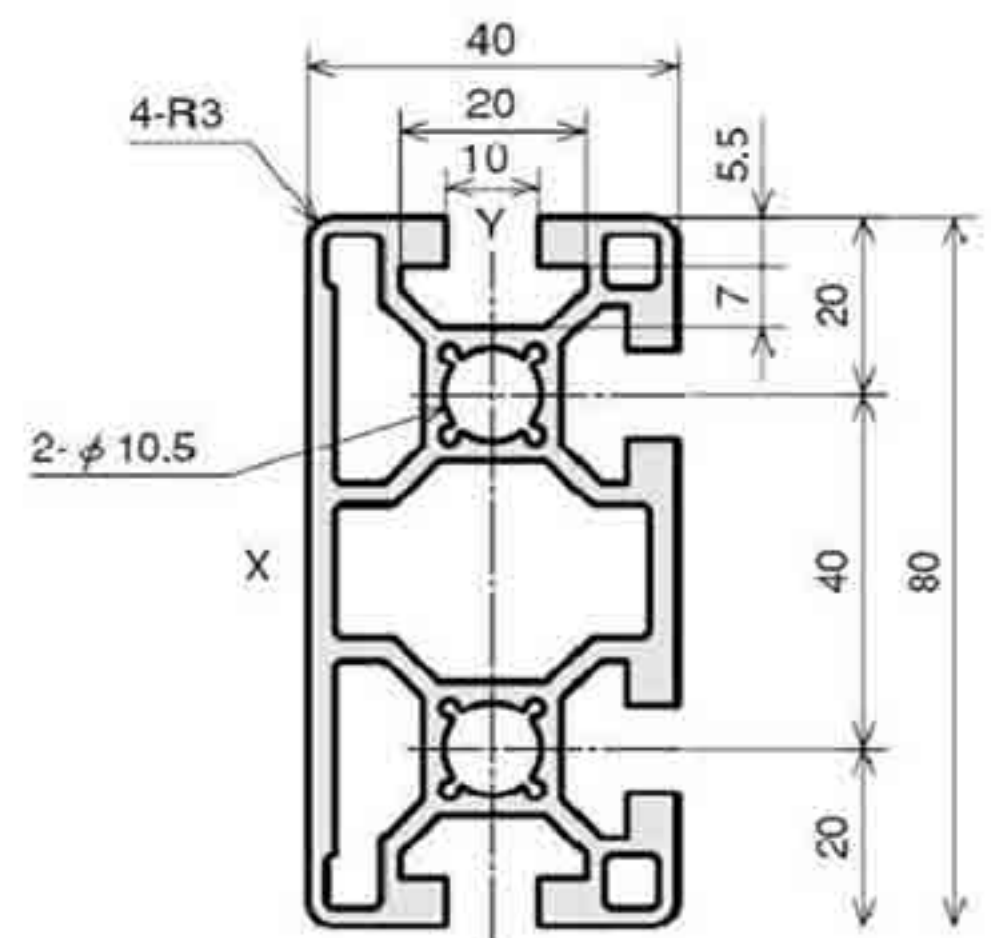

# Aluminium Profile Slot 10 mm

AL- 4040

AL- 4080

AL- 8080

AL- 40160

AL- 80160

AL- 4080\*1F

# Aluminium Profile Slot 10 mm

AL- 4040\*1F

AL- 4040\*2F

AL- 4040\*3F

AL- 4040\*2H

AL- 4040\*R

# Accessories for AL Profile / Slot 6

Ex. 20x20 , 20x40 , 20x60 , 20x80 , 40x40 / 2 Slot