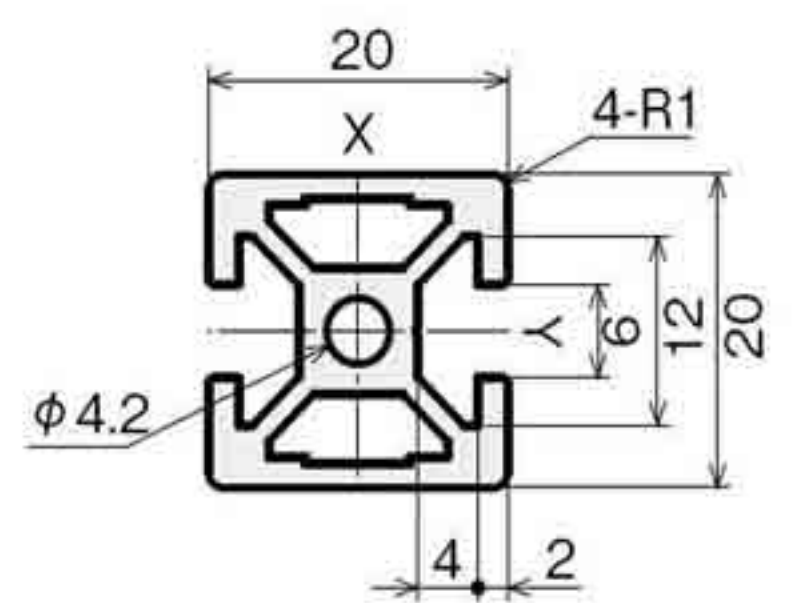

# Aluminium Profile Slot 8 mm

**AL-30x30**

**AL-3060**

**AL-3090**

**AL-30120**

**AL- 6060\*2S**

**AL- 6090**