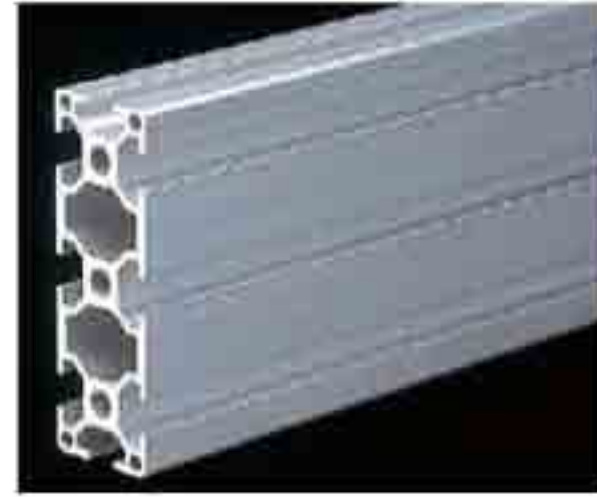

# Aluminium Profile Slot 8 mm

**AL-30x30**

**AL-3060**

**AL-3090**

**AL-30120**

**AL- 6060\*2S**

**AL- 6090**