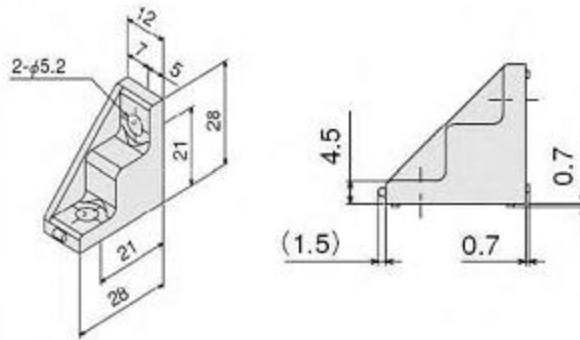

Accessories for AL Profile / Slot 6

Ex. 20x20 , 20x40 , 20x60 , 20x80 , 40x40 / 2 Slot

Bracket (Slot 6 mm)

D-Bracket (DBK-2020)