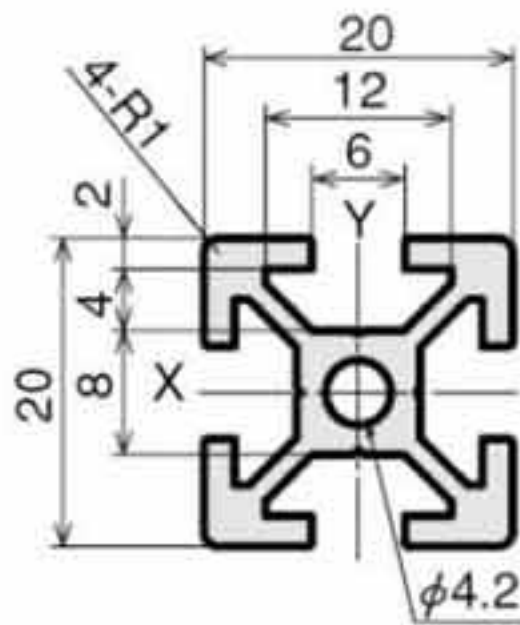

# Aluminium Profile Slot 6 mm

AL-2020

AL-2040

AL-2060

AL-2080

AL- 4040\*2S

AL- 4060\*2S

# Accessories for AL Profile / Slot 6

Ex. 20x20 , 20x40 , 20x60 , 20x80 , 40x40 / 2 Slot