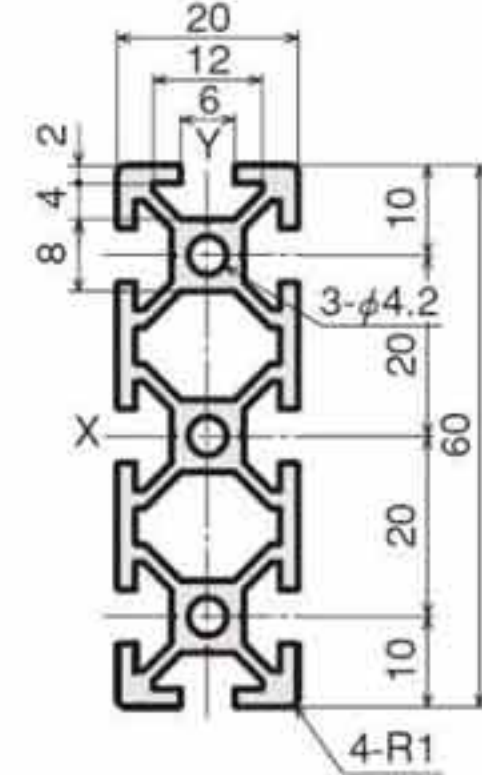

# Aluminium Profile Slot 6 mm

AL-2020

AL-2040

AL-2060

AL-2080

AL- 4040\*2S

AL- 4060\*2S

# Aluminium Profile Slot 6 mm

AL-4080\*2S

AL-2525

AL-2020\*R

AL-2020\*1F

AL-2020\*2F

AL-2020\*3F

AL-2020\*2H

# Aluminium Profile Slot 8 mm

**AL-30x30**

**AL-3060**

**AL-3090**

**AL-30120**

**AL- 6060\*2S**

**AL- 6090**

# Accessories for AL Profile / Slot 6

Ex. 20x20 , 20x40 , 20x60 , 20x80 , 40x40 / 2 Slot