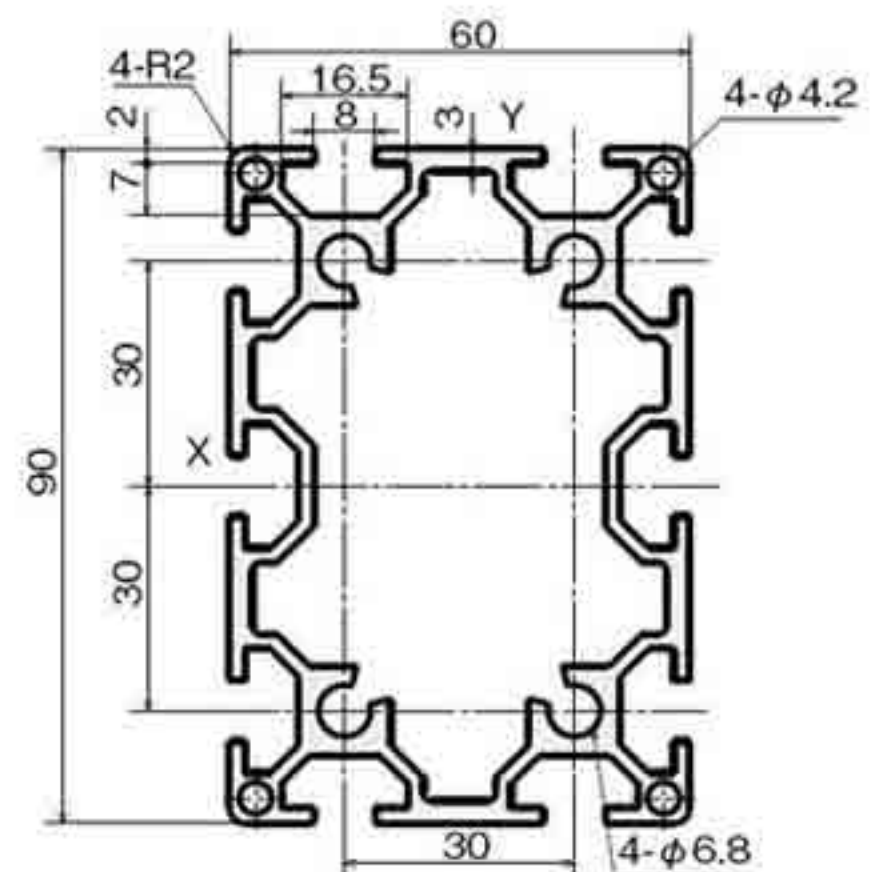

# Aluminium Profile Slot 8 mm

**AL-30x30**

**AL-3060**

**AL-3090**

**AL-30120**

**AL- 6060\*2S**

**AL- 6090**

# Aluminium Profile Slot 8 mm

**AL-3030\*1F**

**AL-3030\*2F**

**AL-3030\*3F**

**AL-3030\*2H**

# Accessories for AL Profile / Slot 6

Ex. 20x20 , 20x40 , 20x60 , 20x80 , 40x40 / 2 Slot