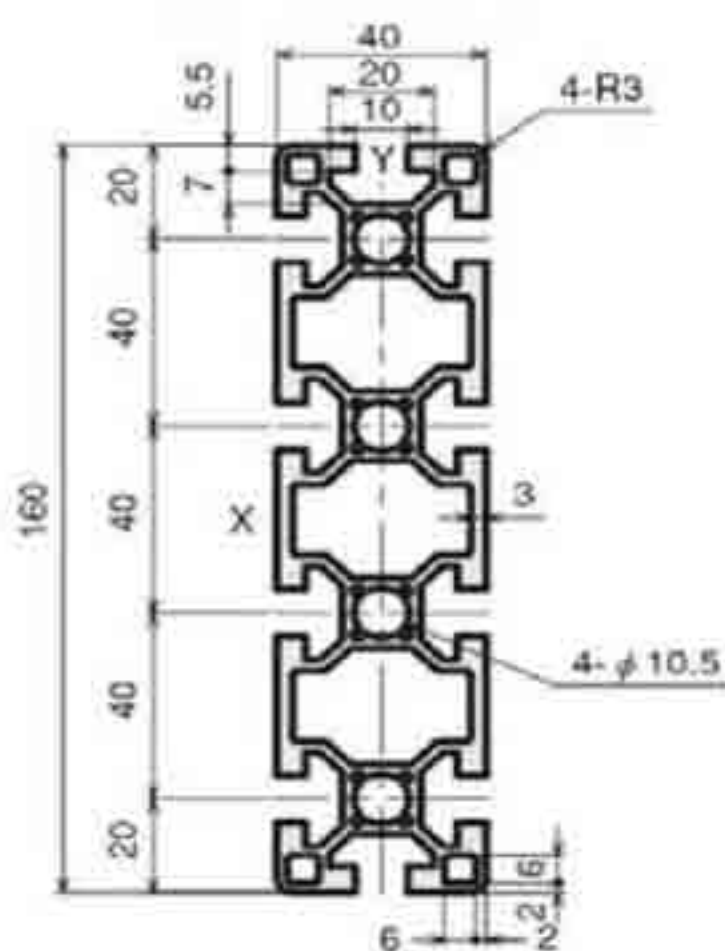

# Aluminium Profile Slot 8 mm

**AL-3030\*1F**

**AL-3030\*2F**

**AL-3030\*3F**

**AL-3030\*2H**

# Aluminium Profile Slot 10 mm

AL- 4040

AL- 4080

AL- 8080

AL- 40160

AL- 80160

AL- 4080\*1F

# Aluminium Profile Slot 10 mm

AL- 4040\*1F

AL- 4040\*2F

AL- 4040\*3F

AL- 4040\*2H

AL- 4040\*R

# Accessories for AL Profile / Slot 6

Ex. 20x20 , 20x40 , 20x60 , 20x80 , 40x40 / 2 Slot