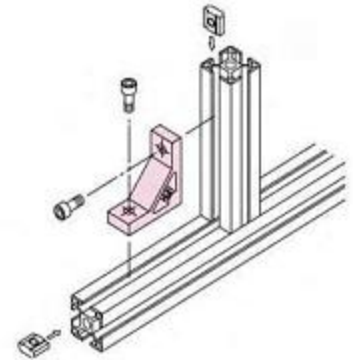

# Accessories for AL Profile / Slot 6

Ex. 20x20 , 20x40 , 20x60 , 20x80 , 40x40 / 2 Slot

## Bracket (Slot 6 mm)

D-Bracket (DBK-2020)

Bracket (BK-2020)

Hard Bracket (HBK-2020)

Bracket (BK-2040)