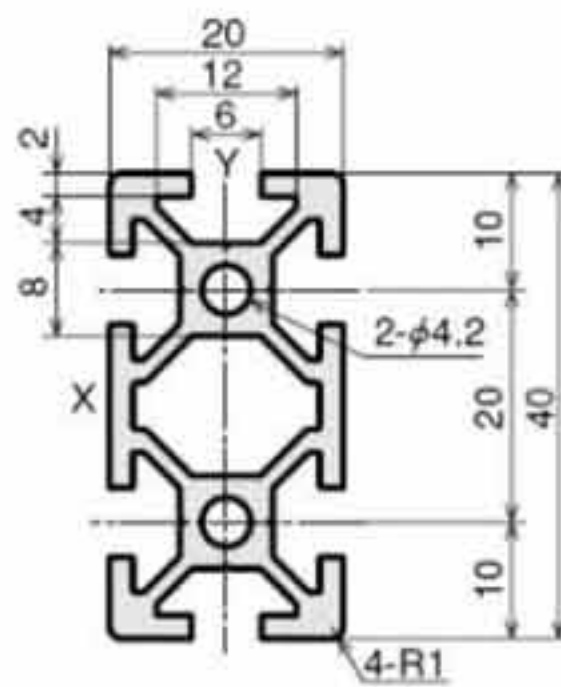

# Aluminium Profile Slot 6 mm

AL-2020

AL-2040

AL-2060

AL-2080

AL- 4040\*2S

AL- 4060\*2S

# Aluminium Profile Slot 6 mm

AL-4080\*2S

AL-2525

AL-2020\*R

AL-2020\*1F

AL-2020\*2F

AL-2020\*3F

AL-2020\*2H

# Accessories for AL Profile / Slot 6

Ex. 20x20 , 20x40 , 20x60 , 20x80 , 40x40 / 2 Slot