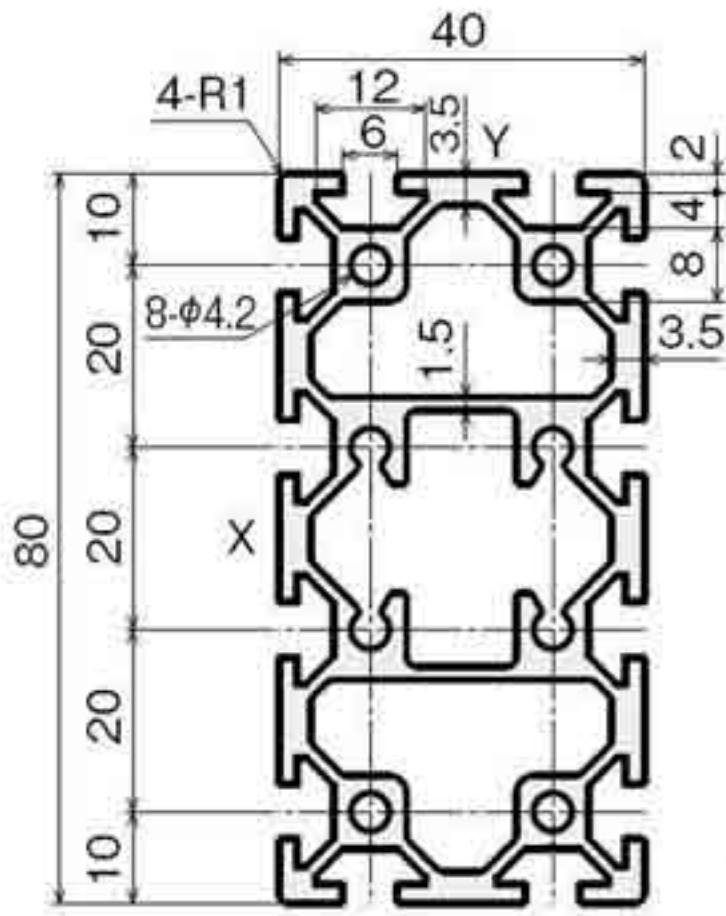

# Aluminium Profile Slot 6 mm

AL-2020

AL-2040

AL-2060

AL-2080

AL- 4040\*2S

AL- 4060\*2S

# Aluminium Profile Slot 6 mm

AL-4080\*2S

AL-2525

AL-2020\*R

AL-2020\*1F

AL-2020\*2F

AL-2020\*3F

AL-2020\*2H

# Aluminium Profile Slot 10 mm

AL- 4040

AL- 4080

AL- 8080

AL- 40160

AL- 80160

AL- 4080\*1F

# Accessories for AL Profile / Slot 6

Ex. 20x20 , 20x40 , 20x60 , 20x80 , 40x40 / 2 Slot