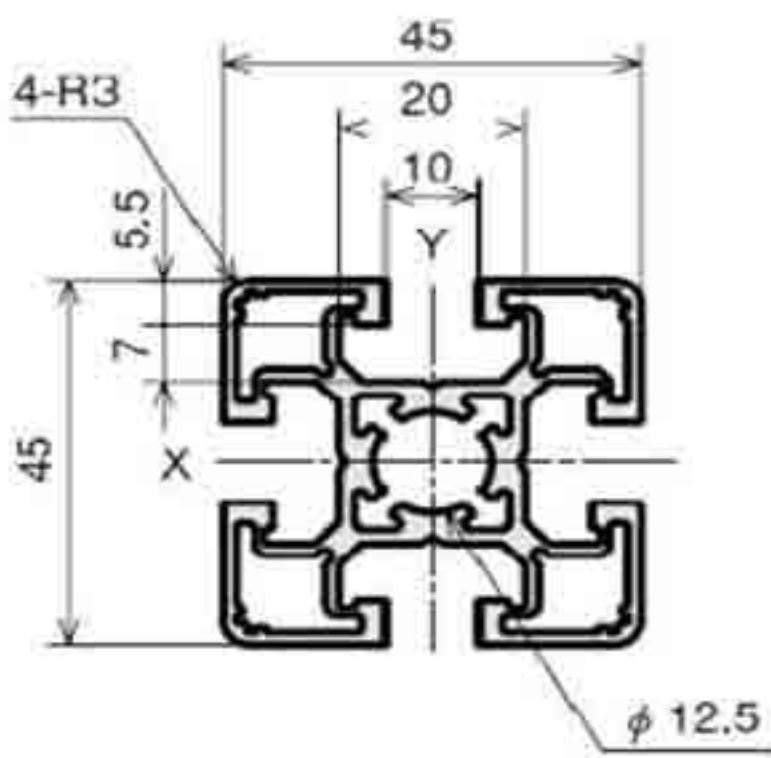

# Aluminium Profile Slot 10 mm

AL- 4040

AL- 4080

AL- 8080

AL- 40160

AL- 80160

AL- 4080\*1F

# Aluminium Profile Slot 10 mm

AL- 4040\*1F

AL- 4040\*2F

AL- 4040\*3F

AL- 4040\*2H

AL- 4040\*R

# Aluminium Profile Slot 10 mm

**AL- 4545**

**AL- 4590**

**AL-9090**

**AL- 45180**

**AL- 90180**

**AL- 4590\*1F**

# Accessories for AL Profile / Slot 6

Ex. 20x20 , 20x40 , 20x60 , 20x80 , 40x40 / 2 Slot