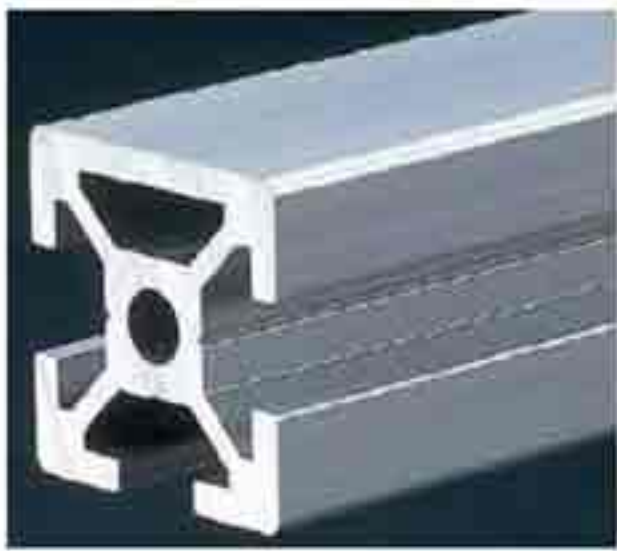

AL-2020*1F