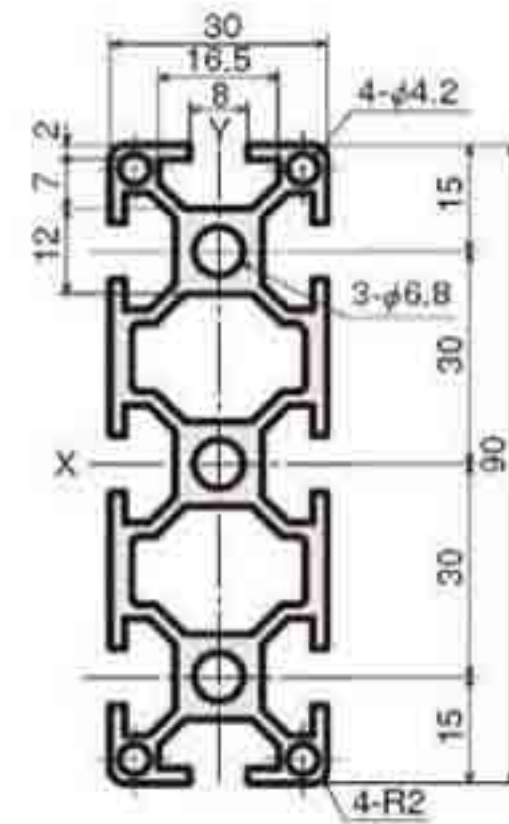

# Aluminium Profile Slot 8 mm

**AL-30x30**

**AL-3060**

**AL-3090**

**AL-30120**

**AL- 6060\*2S**

**AL- 6090**

# Aluminium Profile Slot 8 mm

**AL-60120**

**AL-5050\*2S**

**AL-50100**

**AL-3060\*1F**

**AL-3030\*R**

# Aluminium Profile Slot 8 mm

**AL-3030\*1F**

**AL-3030\*2F**

**AL-3030\*3F**

**AL-3030\*2H**

# Accessories for AL Profile / Slot 6

Ex. 20x20 , 20x40 , 20x60 , 20x80 , 40x40 / 2 Slot