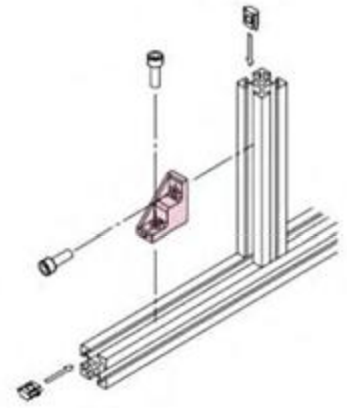

Accessories for AL Profile / Slot 6

Ex. 20x20 , 20x40 , 20x60 , 20x80 , 40x40 / 2 Slot

Bracket (Slot 6 mm)

D-Bracket (DBK-2020)