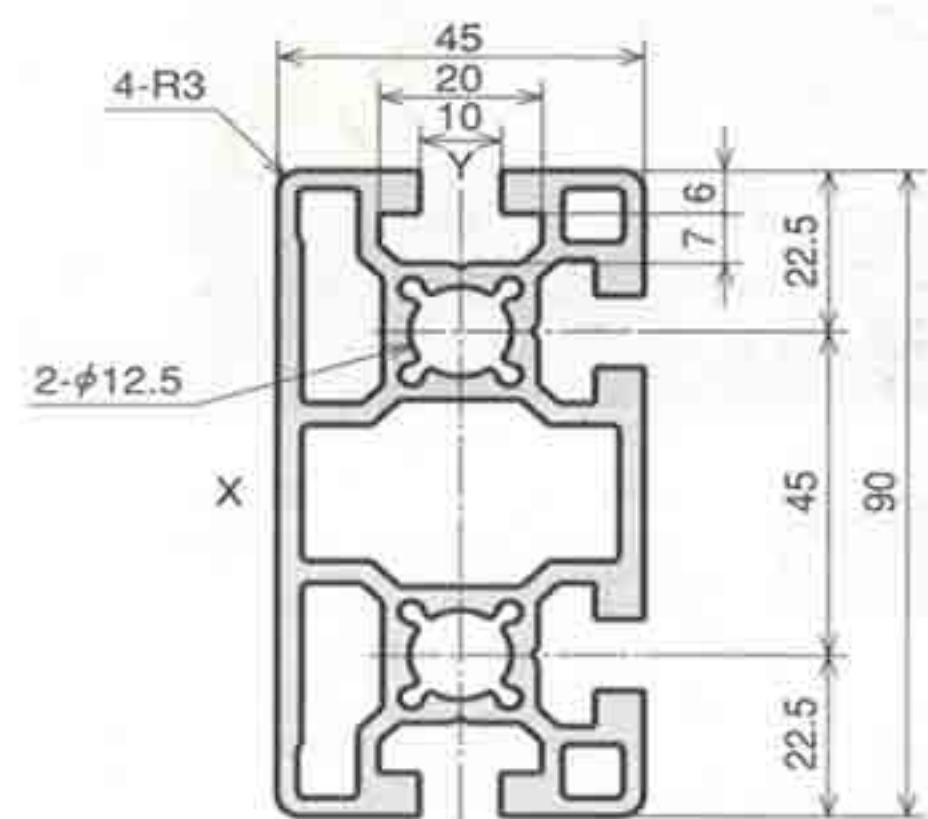

# Aluminium Profile Slot 10 mm

AL- 4040\*1F

AL- 4040\*2F

AL- 4040\*3F

AL- 4040\*2H

AL- 4040\*R

# Aluminium Profile Slot 10 mm

**AL- 4545**

**AL- 4590**

**AL-9090**

**AL- 45180**

**AL- 90180**

**AL- 4590\*1F**

# Aluminium Profile Slot 10 mm

**AL- 4545\*1F**

**AL- 4545\*2F**

**AL- 4545\*3F**

**AL- 4545\*2H**

**AL- 4545\*R**

# Accessories for AL Profile / Slot 6

Ex. 20x20 , 20x40 , 20x60 , 20x80 , 40x40 / 2 Slot