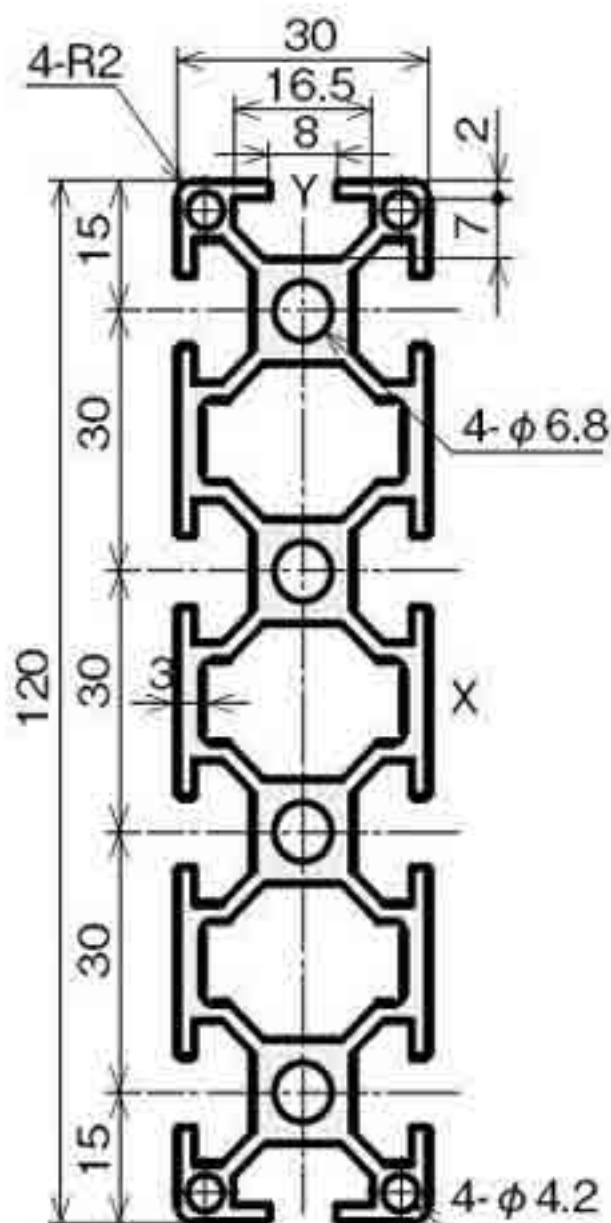

# Aluminium Profile Slot 6 mm

AL-4080\*2S

AL-2525

AL-2020\*R

AL-2020\*1F

AL-2020\*2F

AL-2020\*3F

AL-2020\*2H

# Aluminium Profile Slot 8 mm

**AL-30x30**

**AL-3060**

**AL-3090**

**AL-30120**

**AL- 6060\*2S**

**AL- 6090**

# Aluminium Profile Slot 10 mm

AL- 4040

AL- 4080

AL- 8080

AL- 40160

AL- 80160

AL- 4080\*1F

# Accessories for AL Profile / Slot 6

Ex. 20x20 , 20x40 , 20x60 , 20x80 , 40x40 / 2 Slot