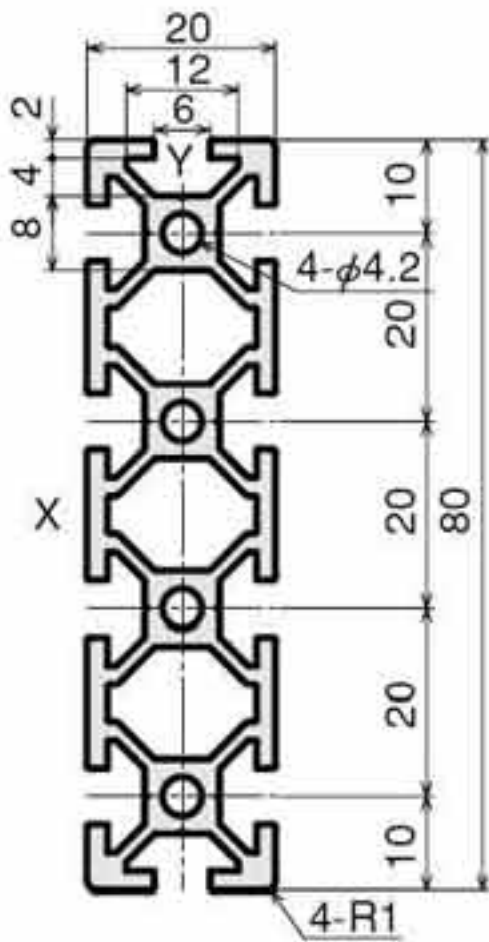

# Aluminium Profile Slot 6 mm

AL-2020

AL-2040

AL-2060

AL-2080

AL- 4040\*2S

AL- 4060\*2S

# Aluminium Profile Slot 6 mm

AL-4080\*2S

AL-2525

AL-2020\*R

AL-2020\*1F

AL-2020\*2F

AL-2020\*3F

AL-2020\*2H

# Aluminium Profile Slot 8 mm

**AL-30x30**

**AL-3060**

**AL-3090**

**AL-30120**

**AL- 6060\*2S**

**AL- 6090**

# Accessories for AL Profile / Slot 6

Ex. 20x20 , 20x40 , 20x60 , 20x80 , 40x40 / 2 Slot