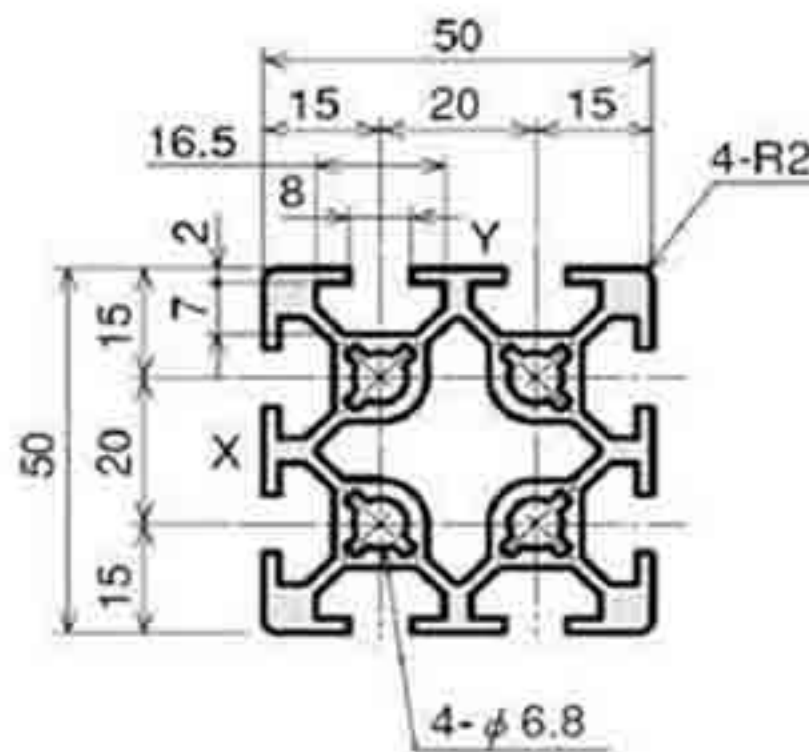

AL-5050*2S