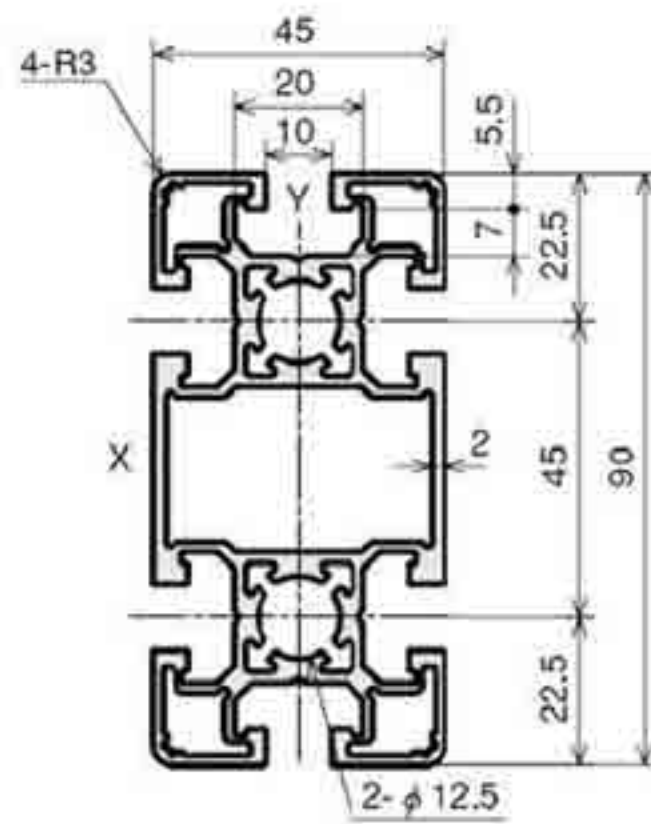

# Aluminium Profile Slot 10 mm

AL- 4040

AL- 4080

AL- 8080

AL- 40160

AL- 80160

AL- 4080\*1F

# Aluminium Profile Slot 10 mm

AL- 4040\*1F

AL- 4040\*2F

AL- 4040\*3F

AL- 4040\*2H

AL- 4040\*R

# Aluminium Profile Slot 10 mm

**AL- 4545**

**AL- 4590**

**AL-9090**

**AL- 45180**

**AL- 90180**

**AL- 4590\*1F**

# Accessories for AL Profile / Slot 6

Ex. 20x20 , 20x40 , 20x60 , 20x80 , 40x40 / 2 Slot