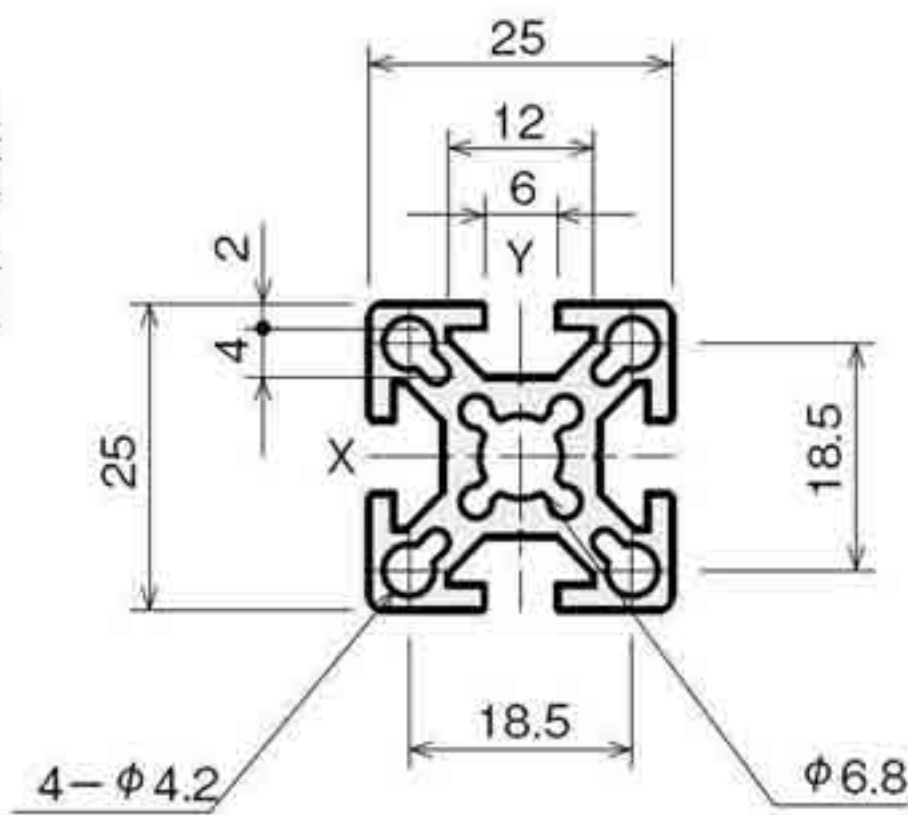

# Aluminium Profile Slot 6 mm

AL-2020

AL-2040

AL-2060

AL-2080

AL- 4040\*2S

AL- 4060\*2S

# Aluminium Profile Slot 6 mm

AL-4080\*2S

AL-2525

AL-2020\*R

AL-2020\*1F

AL-2020\*2F

AL-2020\*3F

AL-2020\*2H

# Accessories for AL Profile / Slot 6

Ex. 20x20 , 20x40 , 20x60 , 20x80 , 40x40 / 2 Slot