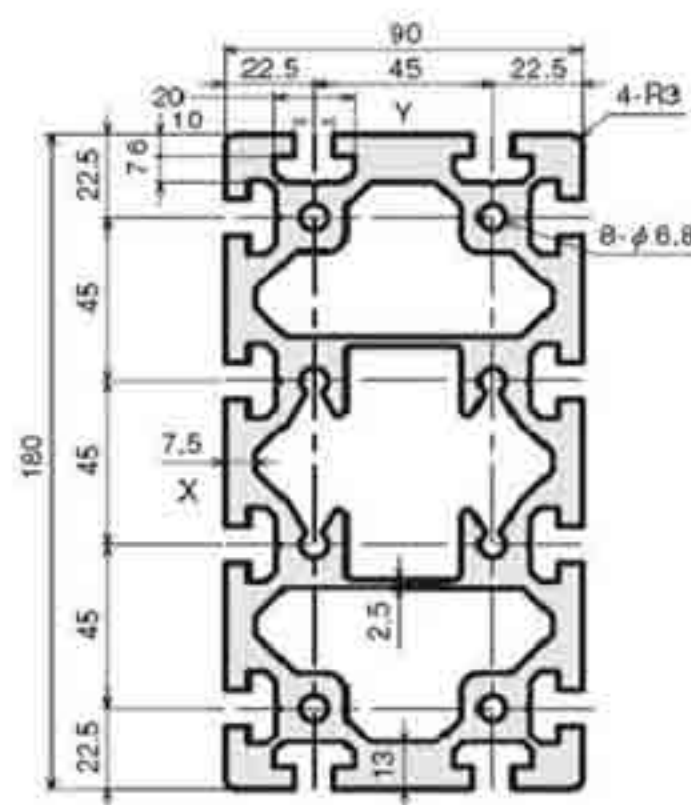

# Aluminium Profile Slot 10 mm

AL- 4040\*1F

AL- 4040\*2F

AL- 4040\*3F

AL- 4040\*2H

AL- 4040\*R

# Aluminium Profile Slot 10 mm

**AL- 4545**

**AL- 4590**

**AL-9090**

**AL- 45180**

**AL- 90180**

**AL- 4590\*1F**

# Aluminium Profile Slot 10 mm

**AL- 4545\*1F**

**AL- 4545\*2F**

**AL- 4545\*3F**

**AL- 4545\*2H**

**AL- 4545\*R**

# Accessories for AL Profile / Slot 6

Ex. 20x20 , 20x40 , 20x60 , 20x80 , 40x40 / 2 Slot