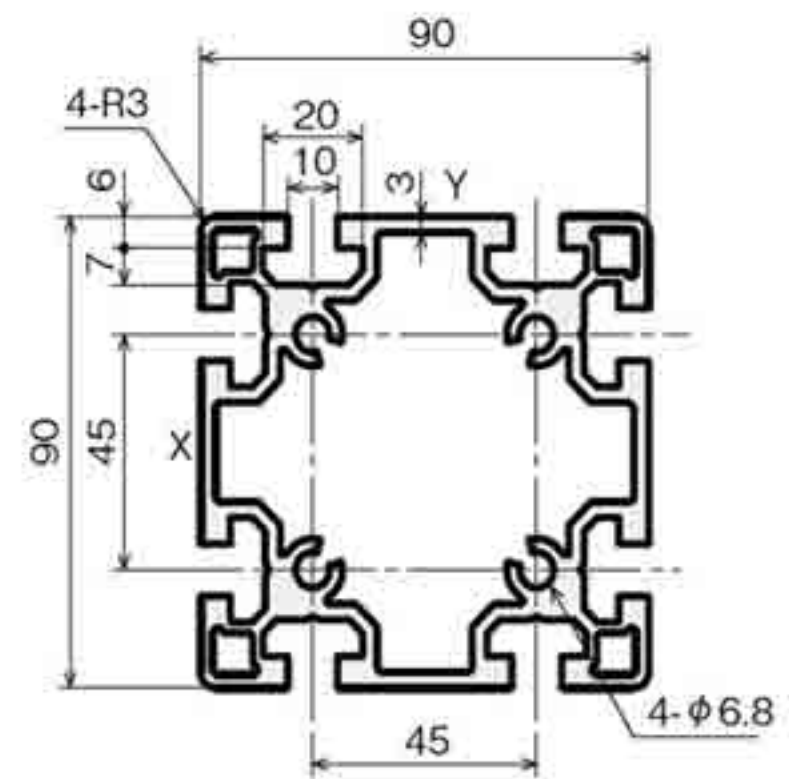

# Aluminium Profile Slot 10 mm

AL- 4040\*1F

AL- 4040\*2F

AL- 4040\*3F

AL- 4040\*2H

AL- 4040\*R

# Aluminium Profile Slot 10 mm

**AL- 4545**

**AL- 4590**

**AL-9090**

**AL- 45180**

**AL- 90180**

**AL- 4590\*1F**

# Aluminium Profile Slot 10 mm

**AL- 4545\*1F**

**AL- 4545\*2F**

**AL- 4545\*3F**

**AL- 4545\*2H**

**AL- 4545\*R**

# Accessories for AL Profile / Slot 6

Ex. 20x20 , 20x40 , 20x60 , 20x80 , 40x40 / 2 Slot