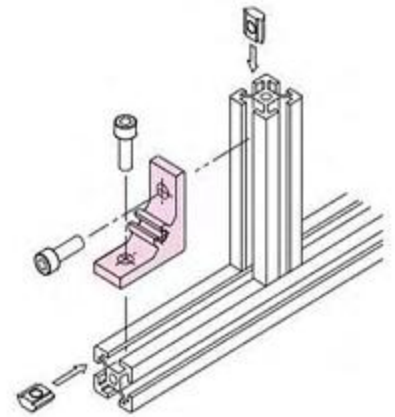

# Aluminium Profile Slot 10 mm

**AL- 4545\*1F**

**AL- 4545\*2F**

**AL- 4545\*3F**

**AL- 4545\*2H**

**AL- 4545\*R**

# Accessories for AL Profile / Slot 6

Ex. 20x20 , 20x40 , 20x60 , 20x80 , 40x40 / 2 Slot

## Bracket (Slot 6 mm)

D-Bracket (DBK-2020)

Bracket (BK-2020)

Hard Bracket (HBK-2020)

Bracket (BK-2040)