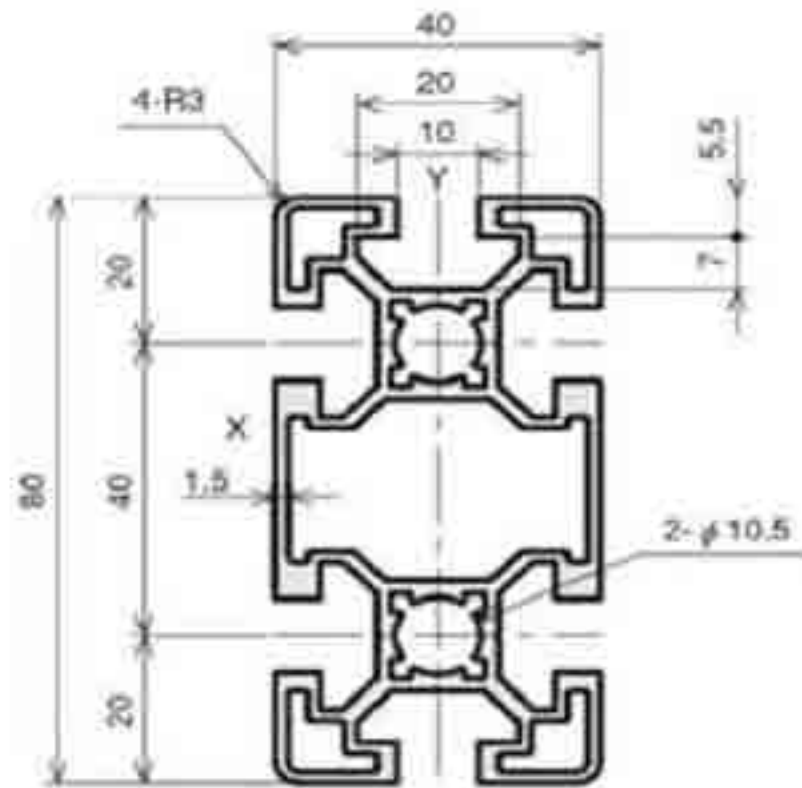

# Aluminium Profile Slot 8 mm

**AL-3030\*1F**

**AL-3030\*2F**

**AL-3030\*3F**

**AL-3030\*2H**

# Aluminium Profile Slot 10 mm

AL- 4040

AL- 4080

AL- 8080

AL- 40160

AL- 80160

AL- 4080\*1F

# Aluminium Profile Slot 10 mm

AL- 4040\*1F

AL- 4040\*2F

AL- 4040\*3F

AL- 4040\*2H

AL- 4040\*R

# Accessories for AL Profile / Slot 6

Ex. 20x20 , 20x40 , 20x60 , 20x80 , 40x40 / 2 Slot