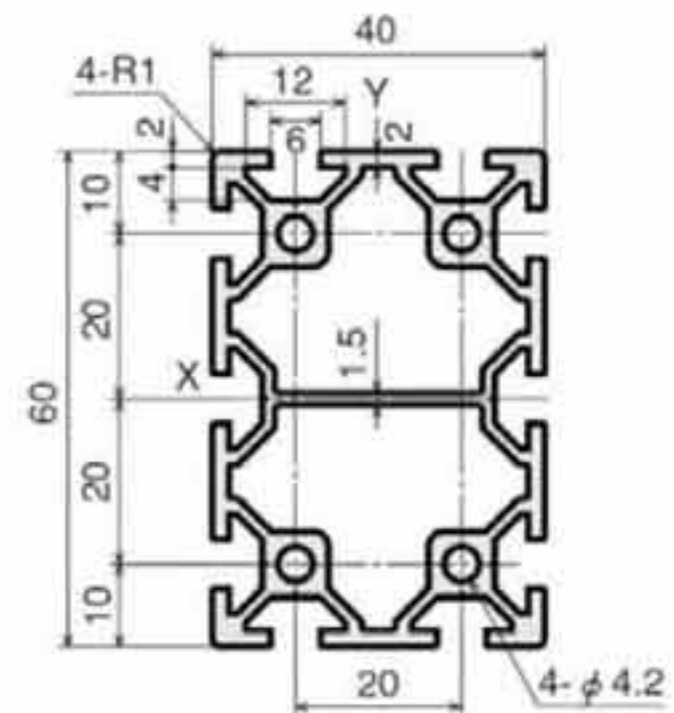

# Aluminium Profile Slot 6 mm

AL-2020

AL-2040

AL-2060

AL-2080

AL- 4040\*2S

AL- 4060\*2S

# Aluminium Profile Slot 6 mm

AL-4080\*2S

AL-2525

AL-2020\*R

AL-2020\*1F

AL-2020\*2F

AL-2020\*3F

AL-2020\*2H

# Accessories for AL Profile / Slot 6

Ex. 20x20 , 20x40 , 20x60 , 20x80 , 40x40 / 2 Slot