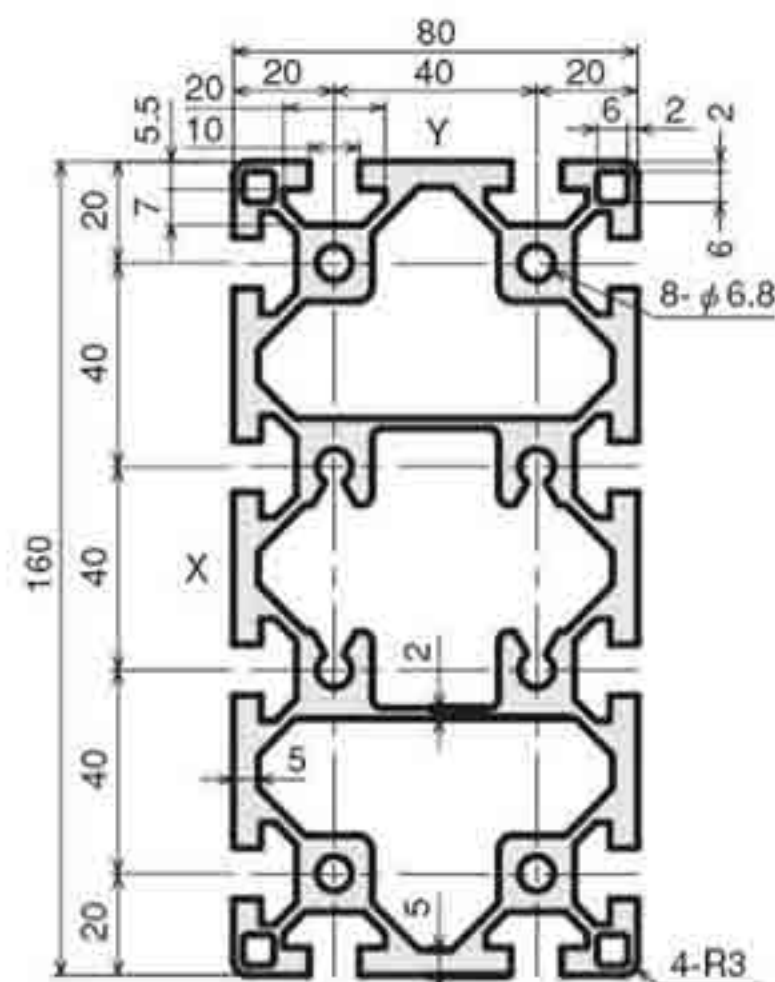

# Aluminium Profile Slot 10 mm

AL- 4040

AL- 4080

AL- 8080

AL- 40160

AL- 80160

AL- 4080\*1F

# Aluminium Profile Slot 10 mm

AL- 4040\*1F

AL- 4040\*2F

AL- 4040\*3F

AL- 4040\*2H

AL- 4040\*R

# Accessories for AL Profile / Slot 6

Ex. 20x20 , 20x40 , 20x60 , 20x80 , 40x40 / 2 Slot