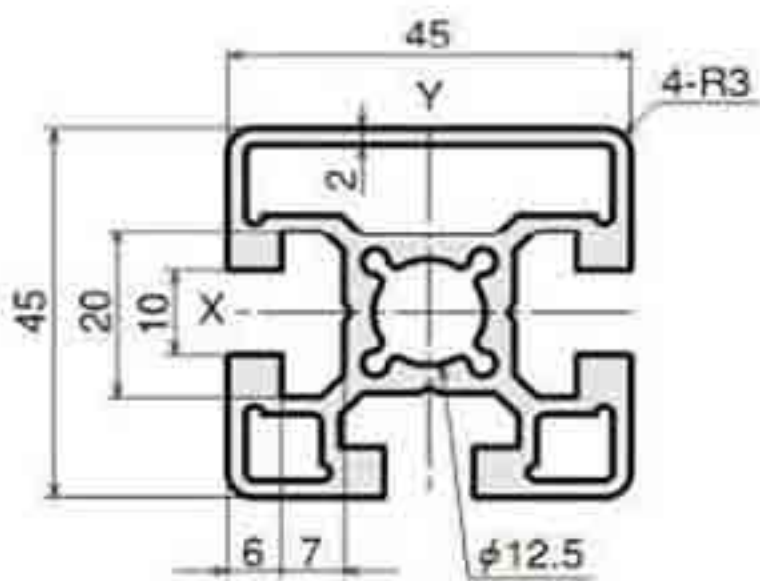

# Aluminium Profile Slot 10 mm

AL- 4040\*1F

AL- 4040\*2F

AL- 4040\*3F

AL- 4040\*2H

AL- 4040\*R

# Aluminium Profile Slot 10 mm

**AL- 4545**

**AL- 4590**

**AL-9090**

**AL- 45180**

**AL- 90180**

**AL- 4590\*1F**

# Aluminium Profile Slot 10 mm

**AL- 4545\*1F**

**AL- 4545\*2F**

**AL- 4545\*3F**

**AL- 4545\*2H**

**AL- 4545\*R**

# Accessories for AL Profile / Slot 6

Ex. 20x20 , 20x40 , 20x60 , 20x80 , 40x40 / 2 Slot